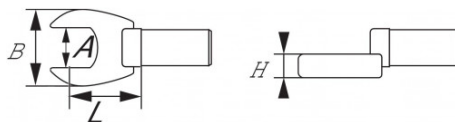

DESCRIPCIÓN

Bocas Crowfoot 3/8" de horquilla en pulgadas

Acabado pulido brillante.

Forjado en acero al cromo vanadio.

Uso con todos los modelos de llaves dinamométricas SAM dotadas de un trinquete o manguito 3/8".

Atención, requiere un ajuste de los valores de regulación de la llave dinamométrica.

NORMAS / DIRECTIVAS

ISO 1711-1

SAM Herramientas

Polígono Ipertegui II, N 55
31160 Orcoyen (Navarra) - España
NºTVA ESB 8196 4413

<https://www.sam-herramientas.es/>

Fotos y textos no contractuales. No desechar en la vía pública. Documento generado el 2024-04-29 11:34:54

DATOS ESPECÍFICOS

Designación	ADAPTADOR CROWFOOT 3/8" BOCA FIJA EN PULGADAS 1"
Referencia comercial	JCF-1"
L (mm)	21
Peso (g)	100
H (mm)	9
A (mm)	1"
B (mm)	51
Garantía	O